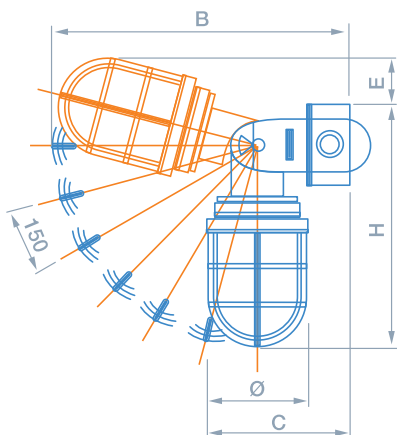

56150/

De techo

REF.	EAN	PKG EMB	Lámparas		H	Ø	Rosca	Porta Lámp.
	789.1435.		un.	incand.				
56150/110	02771 6	1	100 W	-	190	110	3/4"	E-27
56150/120	02772 3	1	200 W	160 W	270	133	3/4"	E-27
56150/130	02773 0	1	300 W	250 W	335	165	3/4"	E-27
56150/150	02774 7	1	300 W	250 W	335	165	3/4"	E-40

Luminaria

Luminaria	H	B	C	E	Diámetro
100 W	270	325	160	55	E-27
200 W	360	418	170	86	E-27
300 W	441	500	185	118	E-40

NUEVO

Incluye cableado

Representante exclusivo en Argentina de Tramontina División Eléctrica