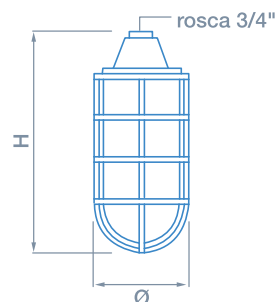

56150/

De techo

REF.	EAN	PKG EMB	Lámparas		H	Ø	Rosca	Porta Lámp.	
	789.1435.		un.	incand.					mixta
56150/110	02771 6	1	100 W	-	190	110	3/4"	E-27	
56150/120	02772 3	1	200 W	160 W	270	133	3/4"	E-27	
56150/130	02773 0	1	300 W	250 W	335	165	3/4"	E-27	
56150/150	02774 7	1	300 W	250 W	335	165	3/4"	E-40	

Luminarias Móviles

Arandela articulada

REF.	EAN 13	RS PKG EMB	Lámparas		H	Ø	B	C	E	Porta Lámp.	
	789.1435.		un.	incand.							mixta
56152/011	04962 6	1	100 W	-	270	112	325	160	55	E-27	
56152/021	04963 3	1	200 W	160 W	360	136	418	170	86	E-27	
56152/031	04964 0	1	300 W	250 W	441	165	500	185	118	E-40