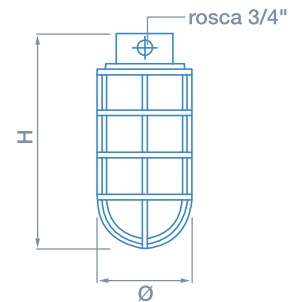

Artefactos Blindados

De techo con conexión lateral

REF.	EAN	PKG EMB	Lámparas		H	Ø	D	Porta Lámp.	
	789.1435.		un.	incand.					mixta
56151/110	02775 4	1	100 W	-	200	110	95	E-27	
56151/120	02776 1	1	200 W	160 W	280	133	95	E-27	
56151/130	02777 8	1	300 W	250 W	320	165	95	E-27	
56151/150	02778 5	1	300 W	250 W	320	165	95	E-40	

56151/

Artefactos de Señalización

Los artefactos de señalización Tramontina son fabricados en aluminio fundido y terminados pintura en polvo. Poseen protección de macrolón para lámpara.

- Son indicados especialmente en el balizamiento de puntos elevados como torres, antenas, cajas de agua, alto de edificios y otros.

Artefacto señalizador simple

REF.	EAN	PKG EMB	Descripción	Colores		
	789.1435.			un.		
56154/101	02791 4	1	60W - incandes.	Rojo	■ |	
56154/102	02792 1	1	60W - incandes.	Amarillo	■ |	
56154/103	02793 8	1	60W - incandes.	Verde	■ |	
56154/104	02794 5	1	60W - incandes.	Azul	■ |	
56154/105	02795 2	1	60W - incandes.	Blanco	□ |	

Artefacto señalizador doble

REF.	EAN	PKG EMB	Descripción	Colores		
	789.1435.			un.		
56154/111	02796 9	1	60W - incandes.	Rojo	■ |	
56154/122	02797 6	1	60W - incandes.	Amarillo	■ |	
56154/133	02798 3	1	60W - incandes.	Verde	■ |	
56154/144	02799 0	1	60W - incandes.	Azul	■ |	
56154/115	02800 3	1	60W - incandes.	Blanco	□ |	

Tortugas

Las tortugas Tramontina son fabricadas en aluminio fundido y terminadas con pintura en polvo. Poseen vidrio prismático y entrada roscada de 3/4".

- Son indicados para la iluminación de entradas de garage, señalización de muros, box de lavados, iluminación de emergencia y otros.

Tortugas

REF.	EAN	PKG EMB	Lámparas	Descripción	
	789.1435.		un.		incandescente
56158/110	02790 7	1	60/100 W	Rejilla simple	

Vidrio para reposición

56160/122	02751 5	1	60/100 W