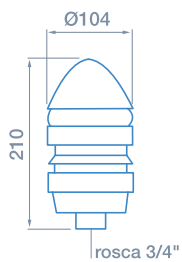

Artefactos Blindados

De techo con conexión lateral

REF.	EAN	PKG EMB	Lámparas		H	Ø	D	Porta Lámp.	
	789.1435.		un.	incand.					mixta
56151/110	02775 4	1	100 W	-	200	110	95	E-27	
56151/120	02776 1	1	200 W	160 W	280	133	95	E-27	
56151/130	02777 8	1	300 W	250 W	320	165	95	E-27	
56151/150	02778 5	1	300 W	250 W	320	165	95	E-40	

56151/

56154/

Artefactos de Señalización

Los artefactos de señalización Tramontina son fabricados en aluminio fundido y terminados pintura en polvo. Poseen protección de macrolón para lámpara.

- Son indicados especialmente en el balizamiento de puntos elevados como torres, antenas, cajas de agua, alto de edificios y otros.

Artefacto señalizador simple

REF.	EAN	PKG EMB	Descripción	Colores		
	789.1435.			un.		
56154/101	02791 4	1	60W - incandes.	Rojo	■ |	
56154/102	02792 1	1	60W - incandes.	Amarillo	■ |	
56154/103	02793 8	1	60W - incandes.	Verde	■ |	
56154/104	02794 5	1	60W - incandes.	Azul	■ |	
56154/105	02795 2	1	60W - incandes.	Blanco	□ |	

Artefacto señalizador doble

REF.	EAN	PKG EMB	Descripción	Colores		
	789.1435.			un.		
56154/111	02796 9	1	60W - incandes.	Rojo	■ |	
56154/122	02797 6	1	60W - incandes.	Amarillo	■ |	
56154/133	02798 3	1	60W - incandes.	Verde	■ |	
56154/144	02799 0	1	60W - incandes.	Azul	■ |	
56154/115	02800 3	1	60W - incandes.	Blanco	□ |	

Tortugas

Las tortugas Tramontina son fabricadas en aluminio fundido y terminadas con pintura en polvo. Poseen vidrio prismático y entrada roscada de 3/4".

- Son indicados para la iluminación de entradas de garage, señalización de muros, box de lavados, iluminación de emergencia y otros.

Tortugas

REF.	EAN	PKG EMB	Lámparas	Descripción	
	789.1435.		un.		incandescente
56158/110	02790 7	1	60/100 W	Rejilla simple	

Vidrio para reposición

56160/122	02751 5	1	60/100 W