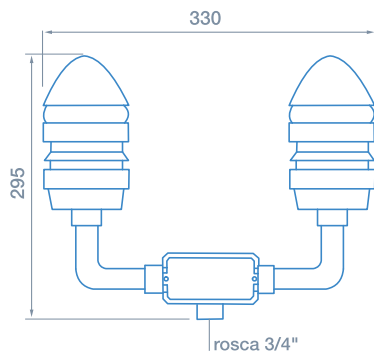

Artefactos de Señalización

Los artefactos de señalización Tramontina son fabricados en aluminio fundido y terminados pintura en polvo. Poseen protección de macrolón para lámpara.

- Son indicados especialmente en el balizamiento de puntos elevados como torres, antenas, cajas de agua, alto de edificios y otros.

Artefacto señalizador simple

REF.	EAN	PKG EMB	Descripción	Colores		
	789.1435.			un.		
56154/101	02791 4	1	60W - incandes.	Rojo	■ |	
56154/102	02792 1	1	60W - incandes.	Amarillo	■ |	
56154/103	02793 8	1	60W - incandes.	Verde	■ |	
56154/104	02794 5	1	60W - incandes.	Azul	■ |	
56154/105	02795 2	1	60W - incandes.	Blanco	□ |	

Artefacto señalizador doble

REF.	EAN	PKG EMB	Descripción	Colores		
	789.1435.			un.		
56154/111	02796 9	1	60W - incandes.	Rojo	■ |	
56154/122	02797 6	1	60W - incandes.	Amarillo	■ |	
56154/133	02798 3	1	60W - incandes.	Verde	■ |	
56154/144	02799 0	1	60W - incandes.	Azul	■ |	
56154/115	02800 3	1	60W - incandes.	Blanco	□ |	

Tortugas

Las tortugas Tramontina son fabricadas en aluminio fundido y terminadas con pintura en polvo. Poseen vidrio prismático y entrada roscada de 3/4".

- Son indicados para la iluminación de entradas de garage, señalización de muros, box de lavados, iluminación de emergencia y otros.

Tortugas

REF.	EAN	PKG EMB	Lámparas	Descripción	
	789.1435.		un.		incandescente
56158/110	02790 7	1	60/100 W	Rejilla simple	

Vidrio para reposición

56160/122	02751 5	1	60/100 W